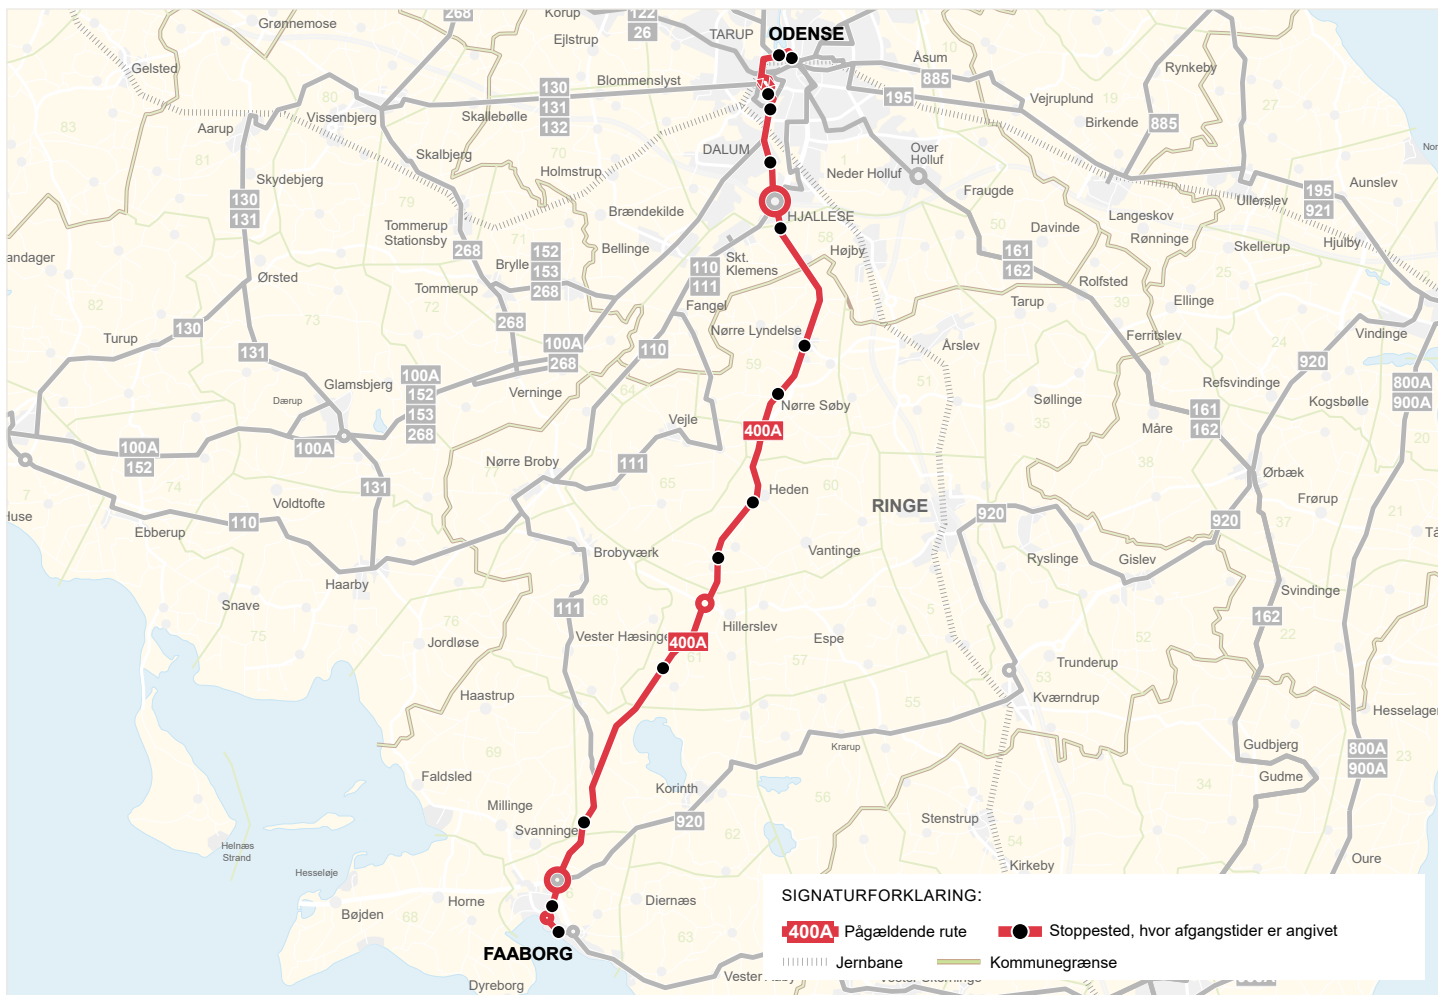

B Kører ikke 24. december

Natbus (N) kører lørdag og søndag.

Natbusserne kører ikke i juli måned.

Natbusserne kører kun på helligdage, hvis det er en søndag.

Zone Stoppested

06 Faaborg Plads A	61 Øster Hæsingevej	59 Humlehaven	01 Dalumvej / Faaborgvej
06 Faaborg Gymnasium	61 Sinaivej	59 Nr. Lyndelse	01 Odense Zoo
06 Banegårdspladsen	61 Nedre Hillerslev	59 Kesselstedet	01 Tietgens Allé / Sdr. Boulevard
06 Havnegade	61 Assensvej / Faaborgvej	59 Bramstrupvej	01 OUH / Klørvænget
06 Æblehaven	60 Sallingevej / Faaborgvej	58 Volderslev	01 OUH / J. B. Winsløvs Vej
06 Sundagervej	60 Sallinge Agade	58 Energivej / Volderslevvej	01 Åløkke Allé
06 Rallebæksgyden	60 Heden	01 Sommerfuglevej	01 Seniorhuset
06 Svanninge Bakker	59 Gartnervænget (Nr. Søby)	01 Papirmester Allé	01 Ejlskovsgade
06 Skovlyst	59 Kirkeløkken	01 Fruens Bøge Allé	01 OBC Nord Plads H
62 Ny Stenderupvej	59 Carl Nielsens Hus	01 Dalumcentret	
62 Sollerupvej	59 Langagergyden	01 Tingløkkevej	