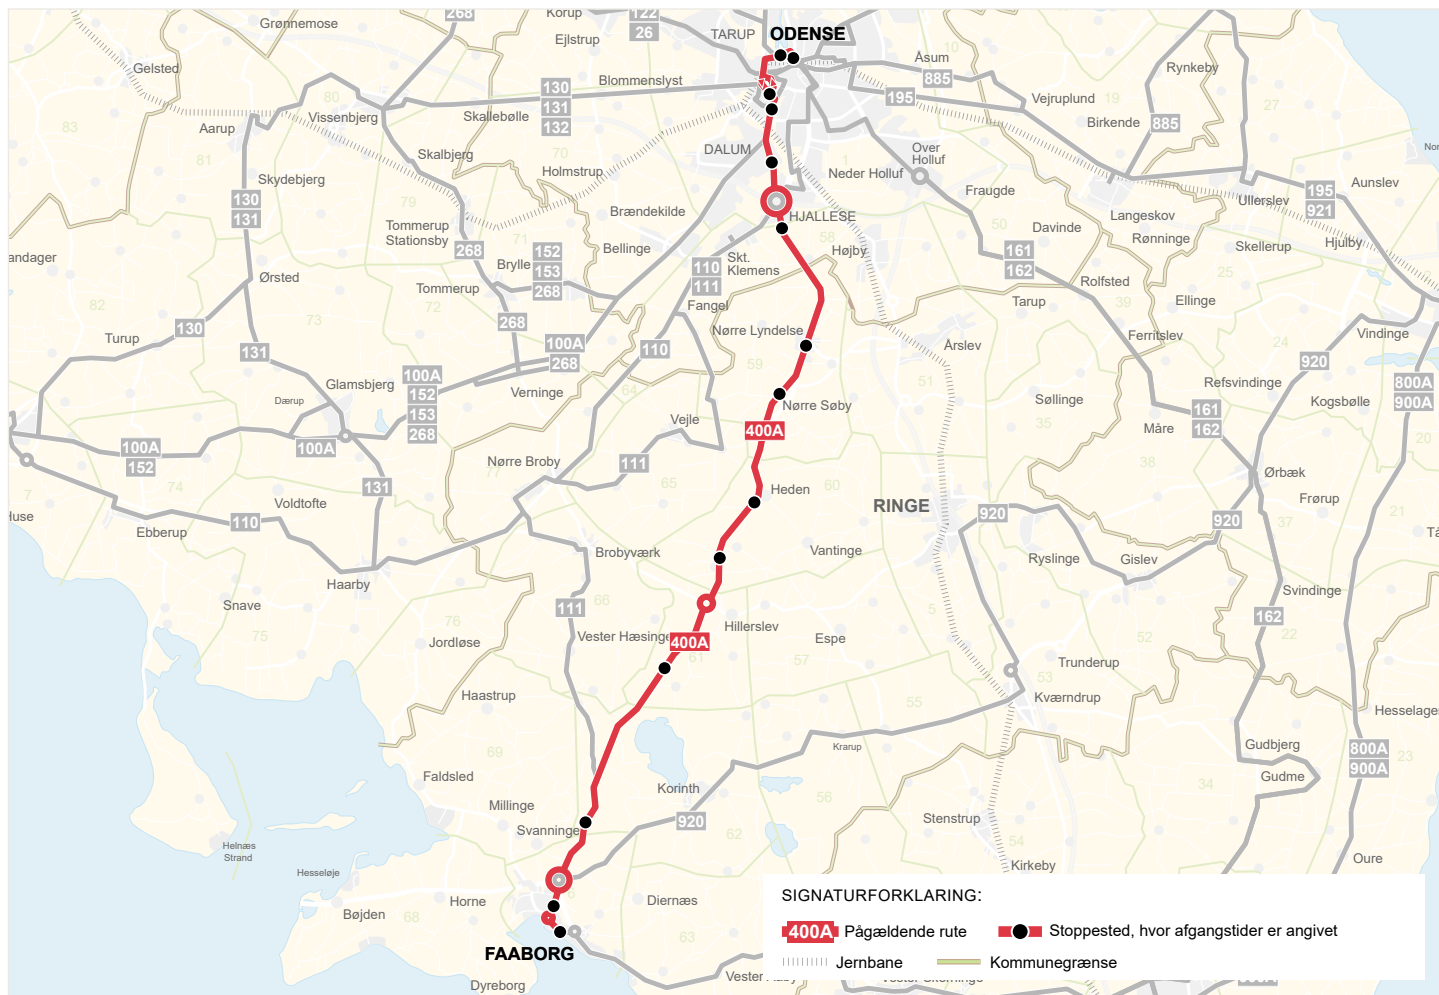

400A

ODENSE - FAABORG

KØREPLAN - GYLDIG FRA 4. AUGUST

FYNBUS

Gyldig pr. 4. august 2024

Zone Stoppested

01 OBC Nord Plads H	01 Dalum Kloster	59 Gartnervænget (Nr. Søby)	06 Rallebæksgyden
01 Ejlskovsgade	01 Nygade	60 Heden	06 Sundagervej
01 Ny Kongevej	01 Sommerfuglevej	60 Sallinge Ågade	06 Æblehaven
01 OUH / J. B. Winsløvs Vej	58 Energivej / Volderslevvej	60 Sallingevej	06 Havnegade
01 OUH / Kløvervænget	58 Volderslev	61 Assensvej / Faaborgvej	06 Banegårdspladsen
01 OUH / Sdr. Boulevard	58 Bramstrupvej	61 Nedre Hillerslev	06 Faaborg Gymnasium
01 Tietgens Allé / Sdr. Boulevard	59 Kesselstedet	61 Sinaivej	06 Faaborg Plads B
01 Odense Zoo	59 Nr. Lyndelse	61 Øster Hæsingvej	
01 Faaborgvej / Dalumvej	59 Humlehaven	62 Sollerupvej	
01 Tingløkkevej	59 Langagergyden	62 Ny Stenderupvej	
01 Dalumcentret	59 Carl Nielsens Hus	06 Skovlyst	
01 Fruens Bøge Allé	59 Kirkeløkken	06 Svanninge Bakker	