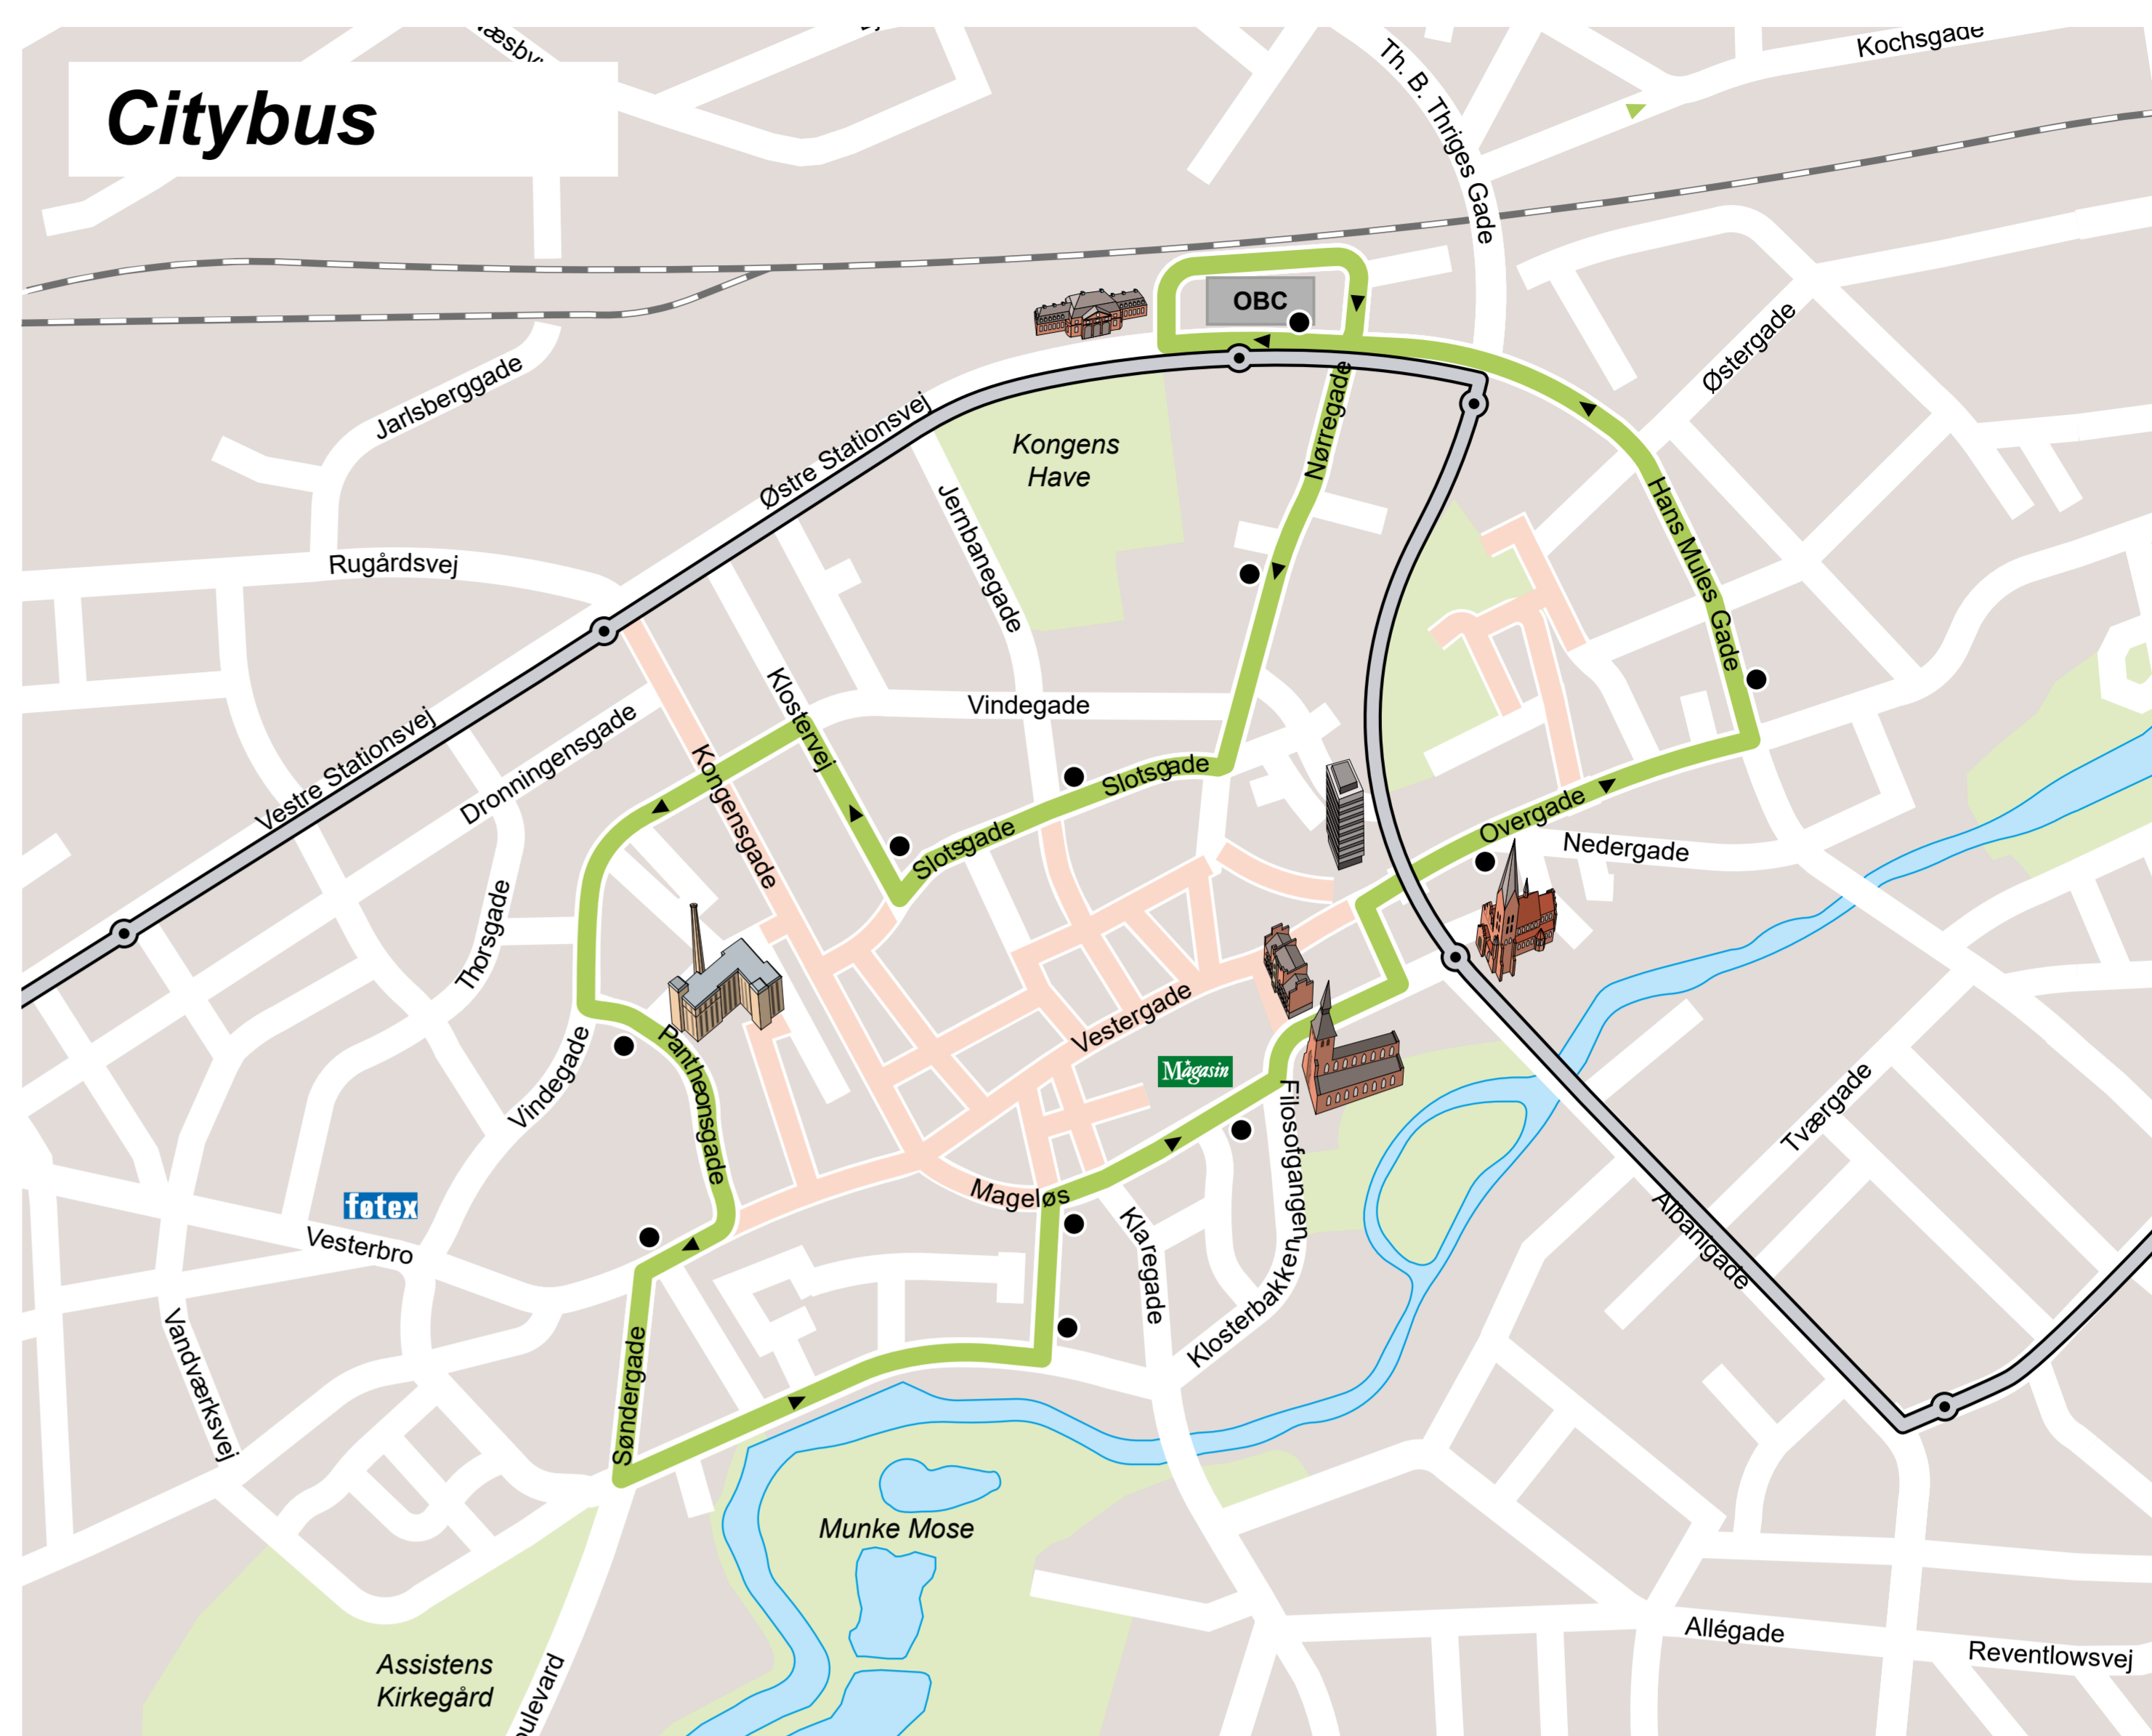

Busser og letbane i Odense - 2022

Gældende pr. 31. juli 2022
Der tages forbehold for eventuelle ændringer

SIGNATURFORKLARING: 55 Rutenummer — Busrute — Kørselsretning — Letbane — Jernbane — Odense Banegård Center (OBC)