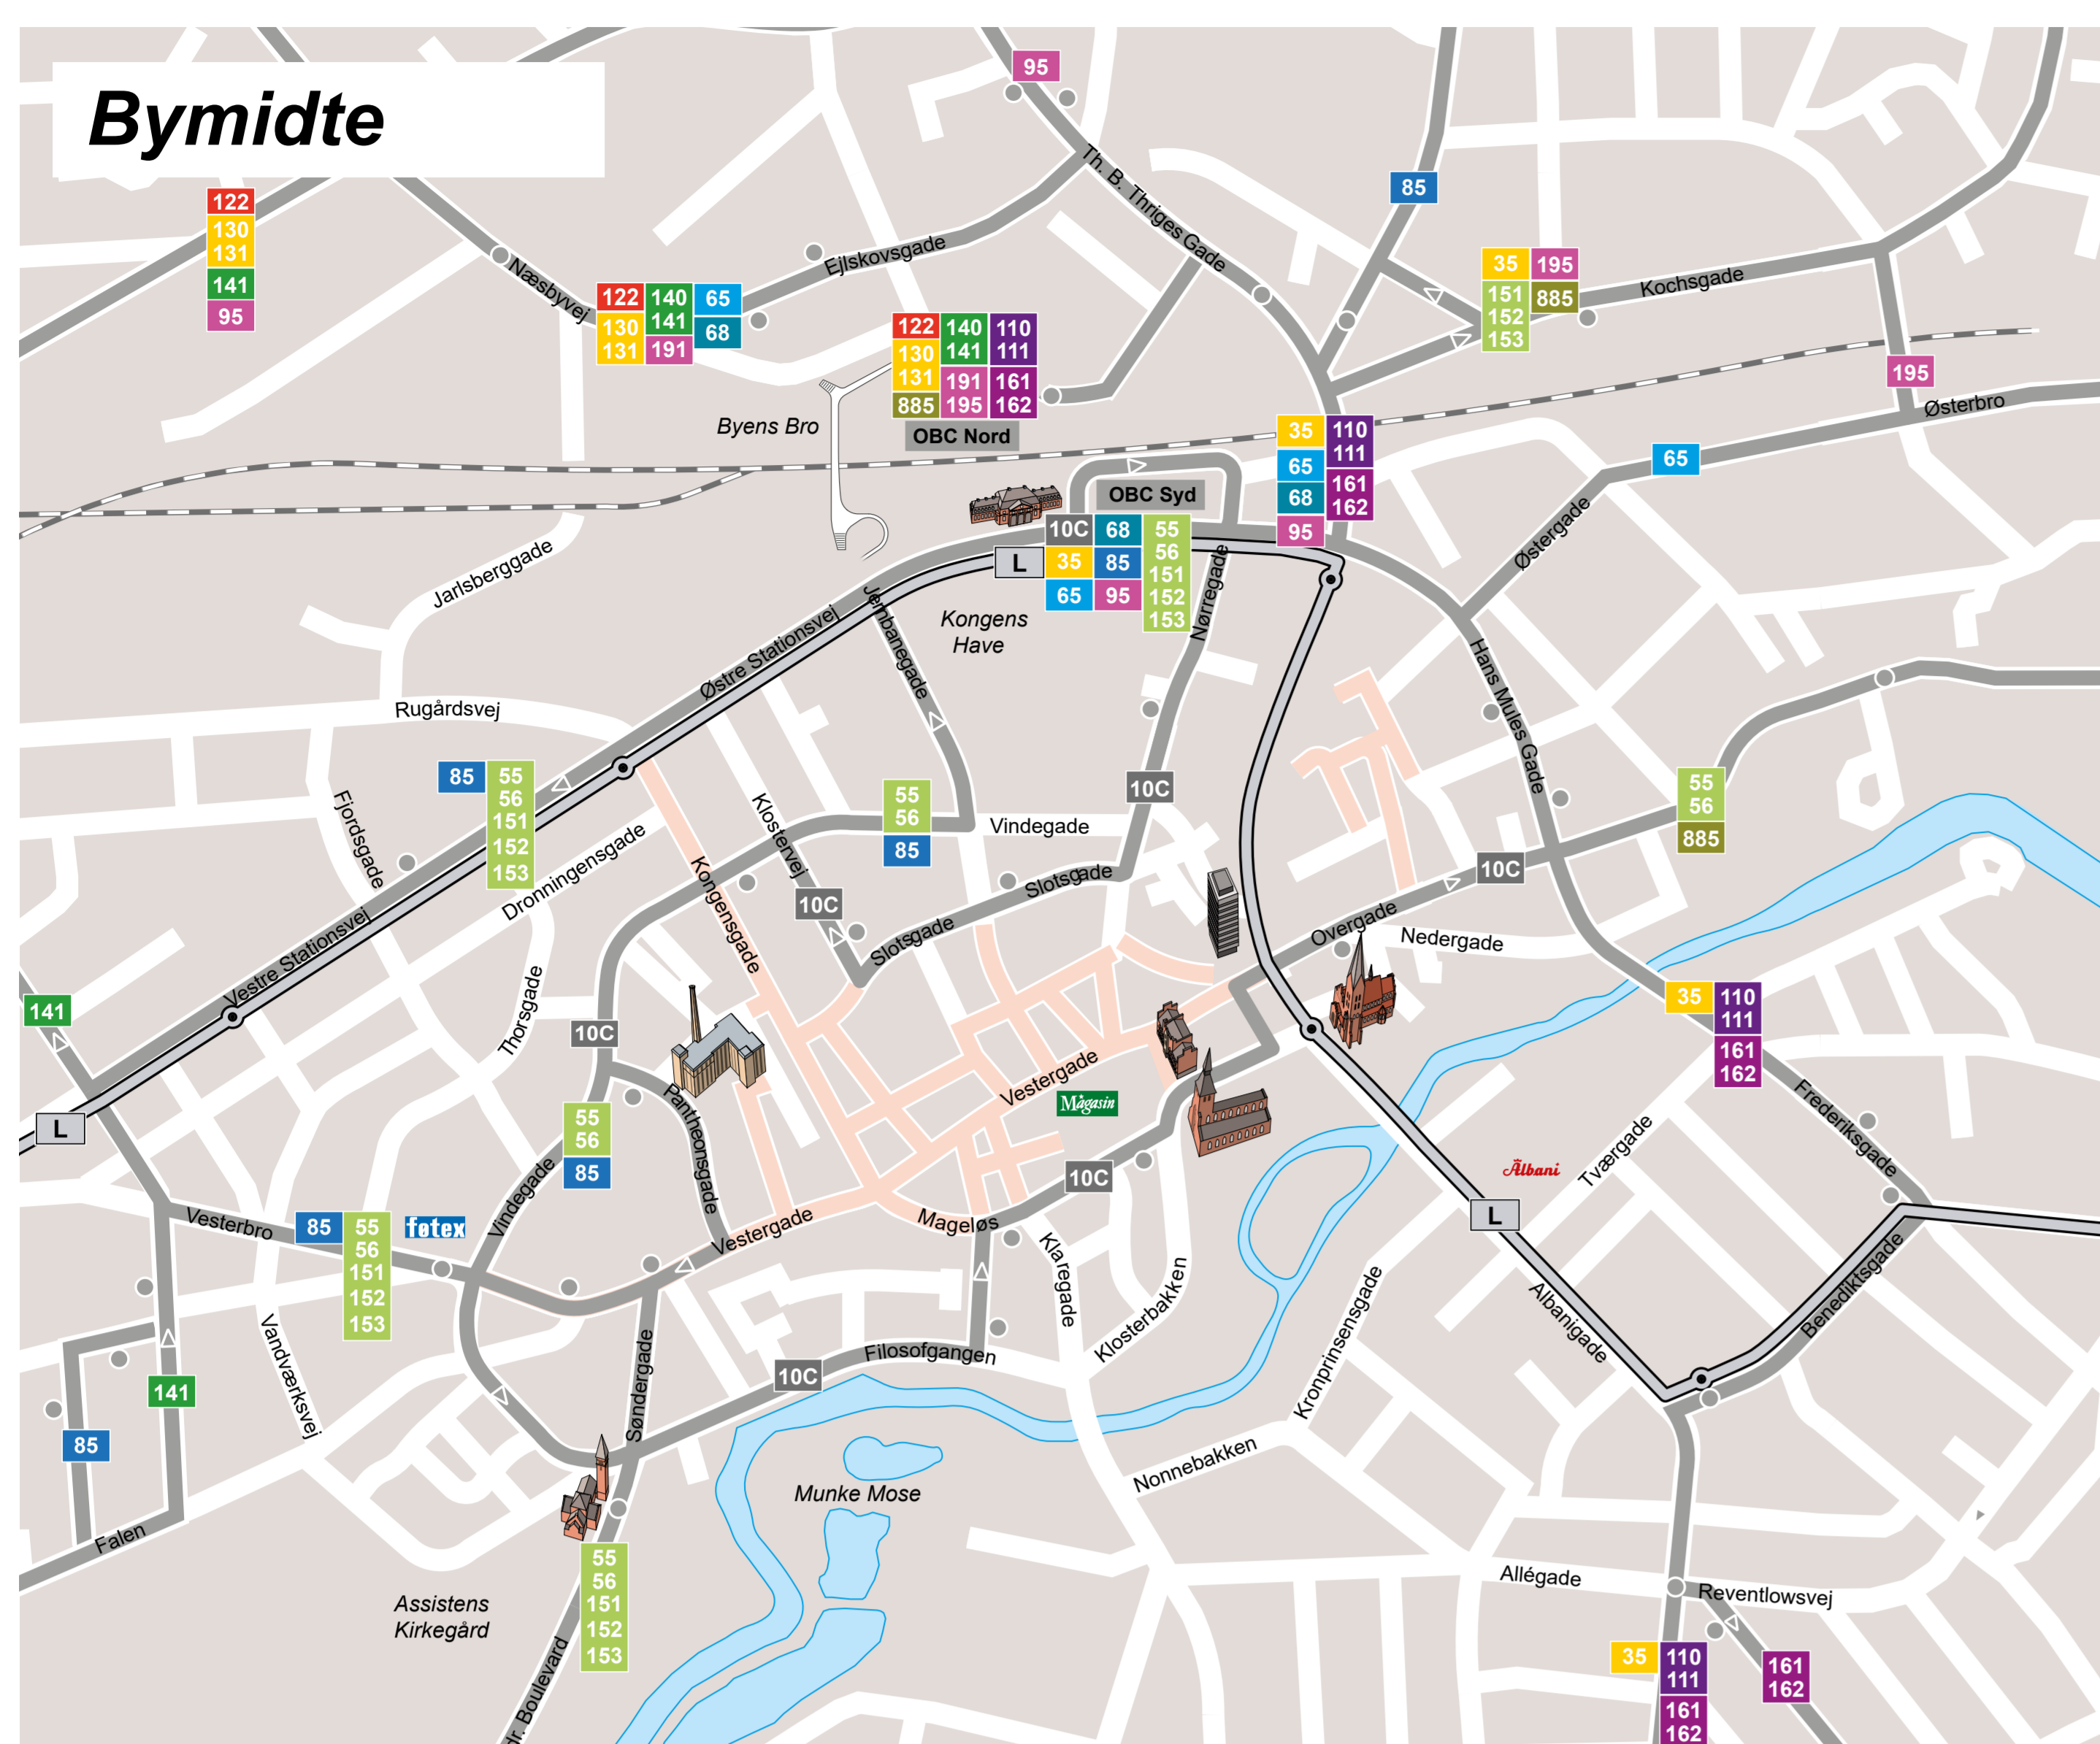

Busser og letbane i Odense - 2022

Gældende pr. 31. juli 2022
Der tages forbehold for eventuelle ændringer

SIGNATURFORKLARING: 55 Rutenummer — Busrute — Kørselsretning — Letbane — Jernbane — Odense Banegård Center (OBC)

FynBus Kundecenter
Odense Banegård Center
Dannebrogsgade 10

Personlig betjening:
Mandag og torsdag kl. 10.00 - 17.00
Tirsdag og onsdag kl. 10.00 - 16.00
Fredag 10.00 - 15.00

Telefon:
Kundeservice: 6311 2200
Køreplansoplysning: 6311 2233
Rejsekort Kundecenter: 7011 3333