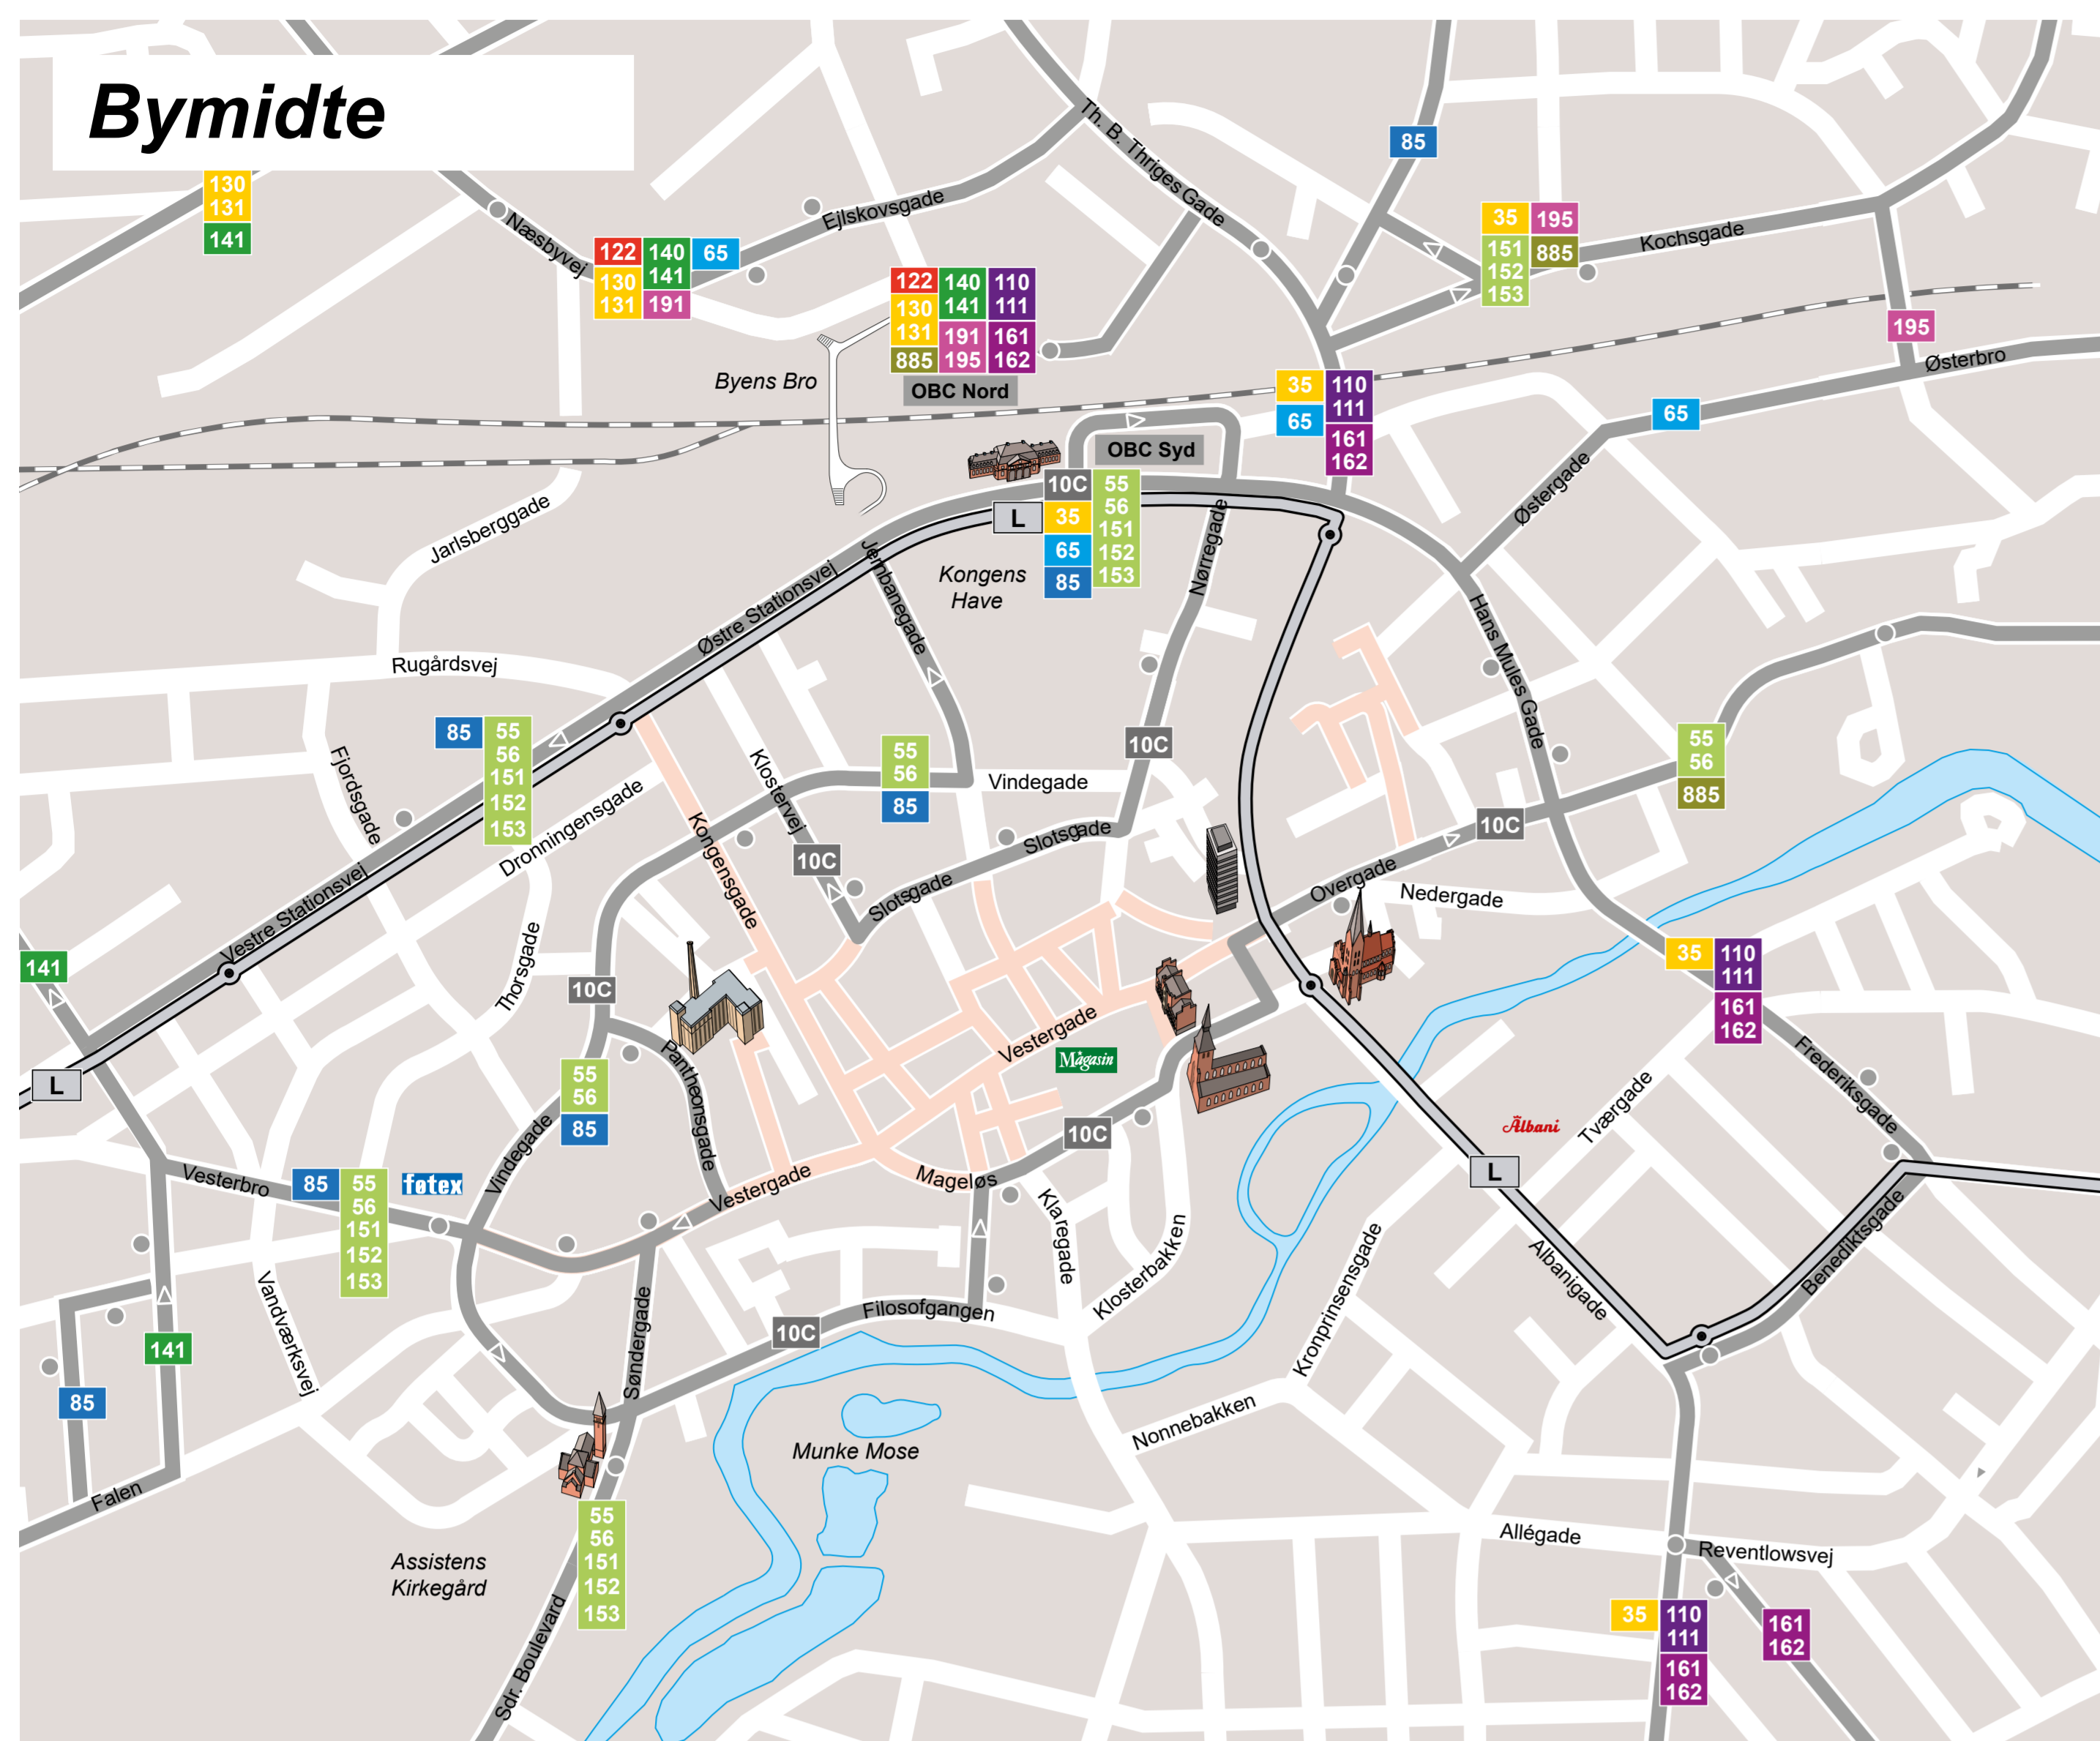

Busser og letbane i Odense - 2024

Gældende pr. 14. januar 2024
Der tages forbehold for eventuelle ændringer

SIGNATURFORKLARING: 55 Rutenummer — Busrute — Kørselsretning — Letbane — Jernbane — Odense Banegård Center (OBC)