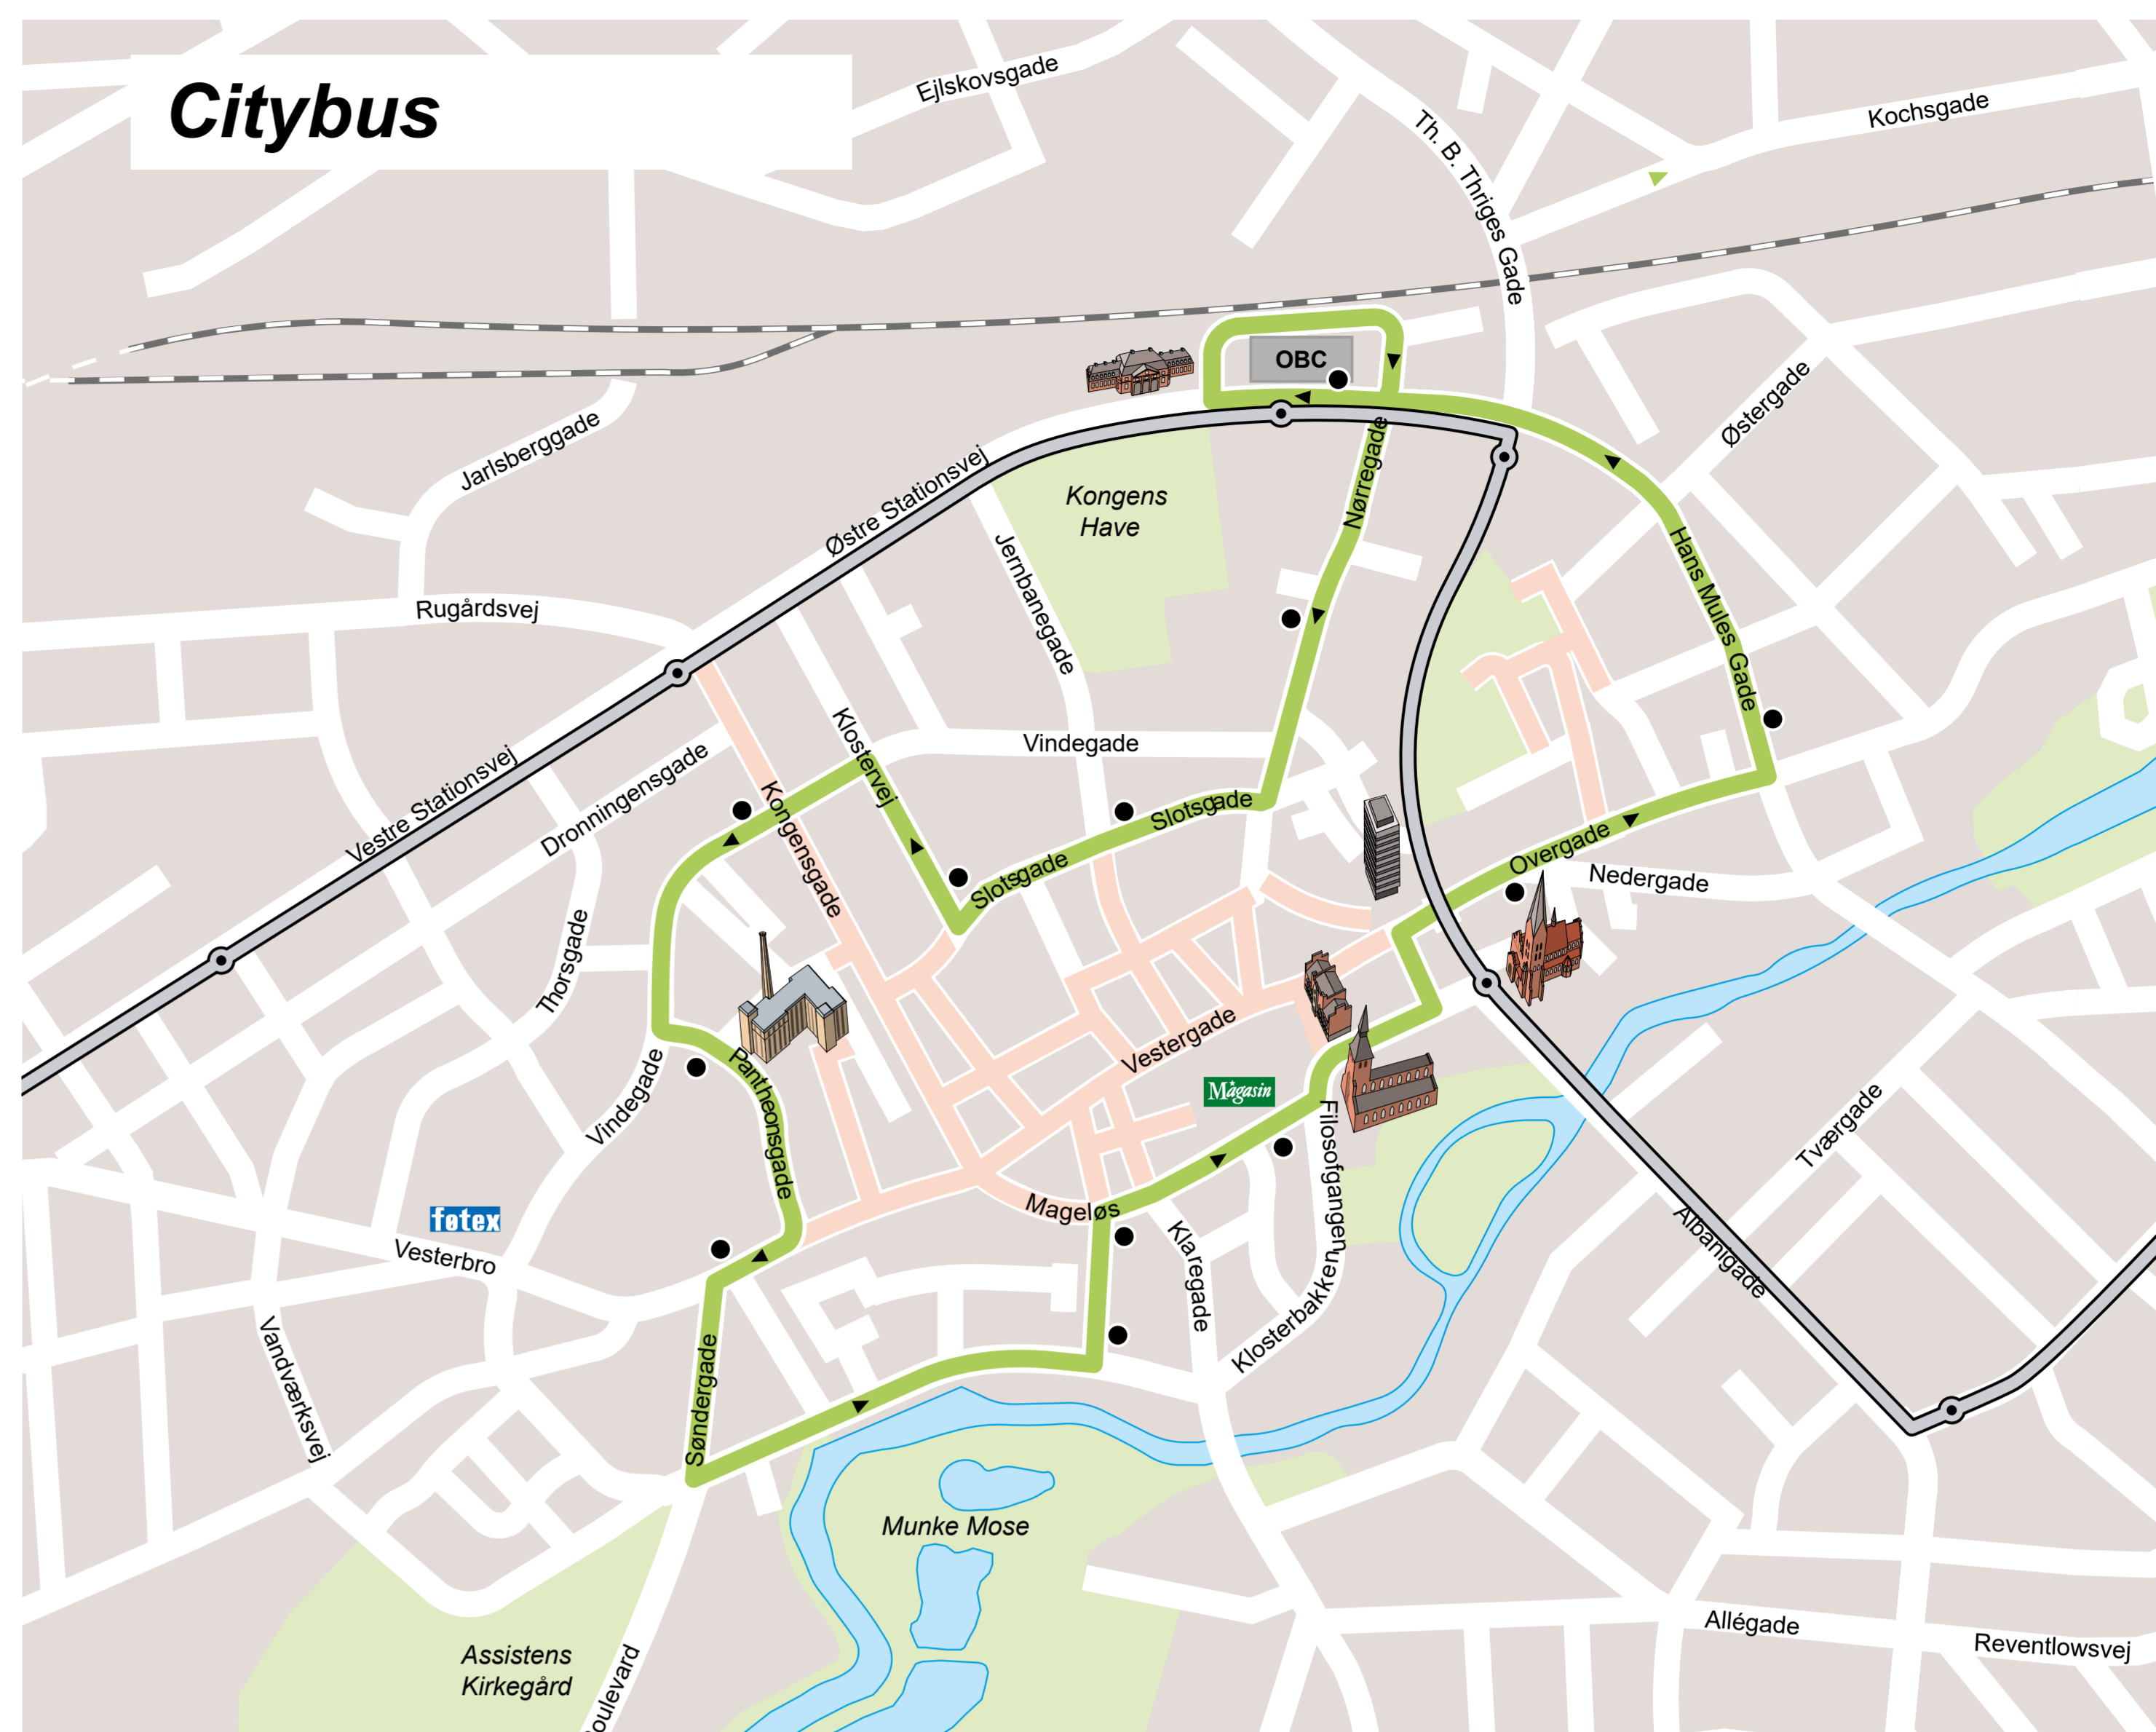

Busser og letbane i Odense - 2024

Gældende pr. 14. januar 2024
Der tages forbehold for eventuelle ændringer

SIGNATURFORKLARING: 55 Rutenummer — Busrute — Kørselsretning — Letbane — Jernbane — Odense Banegård Center (OBC)