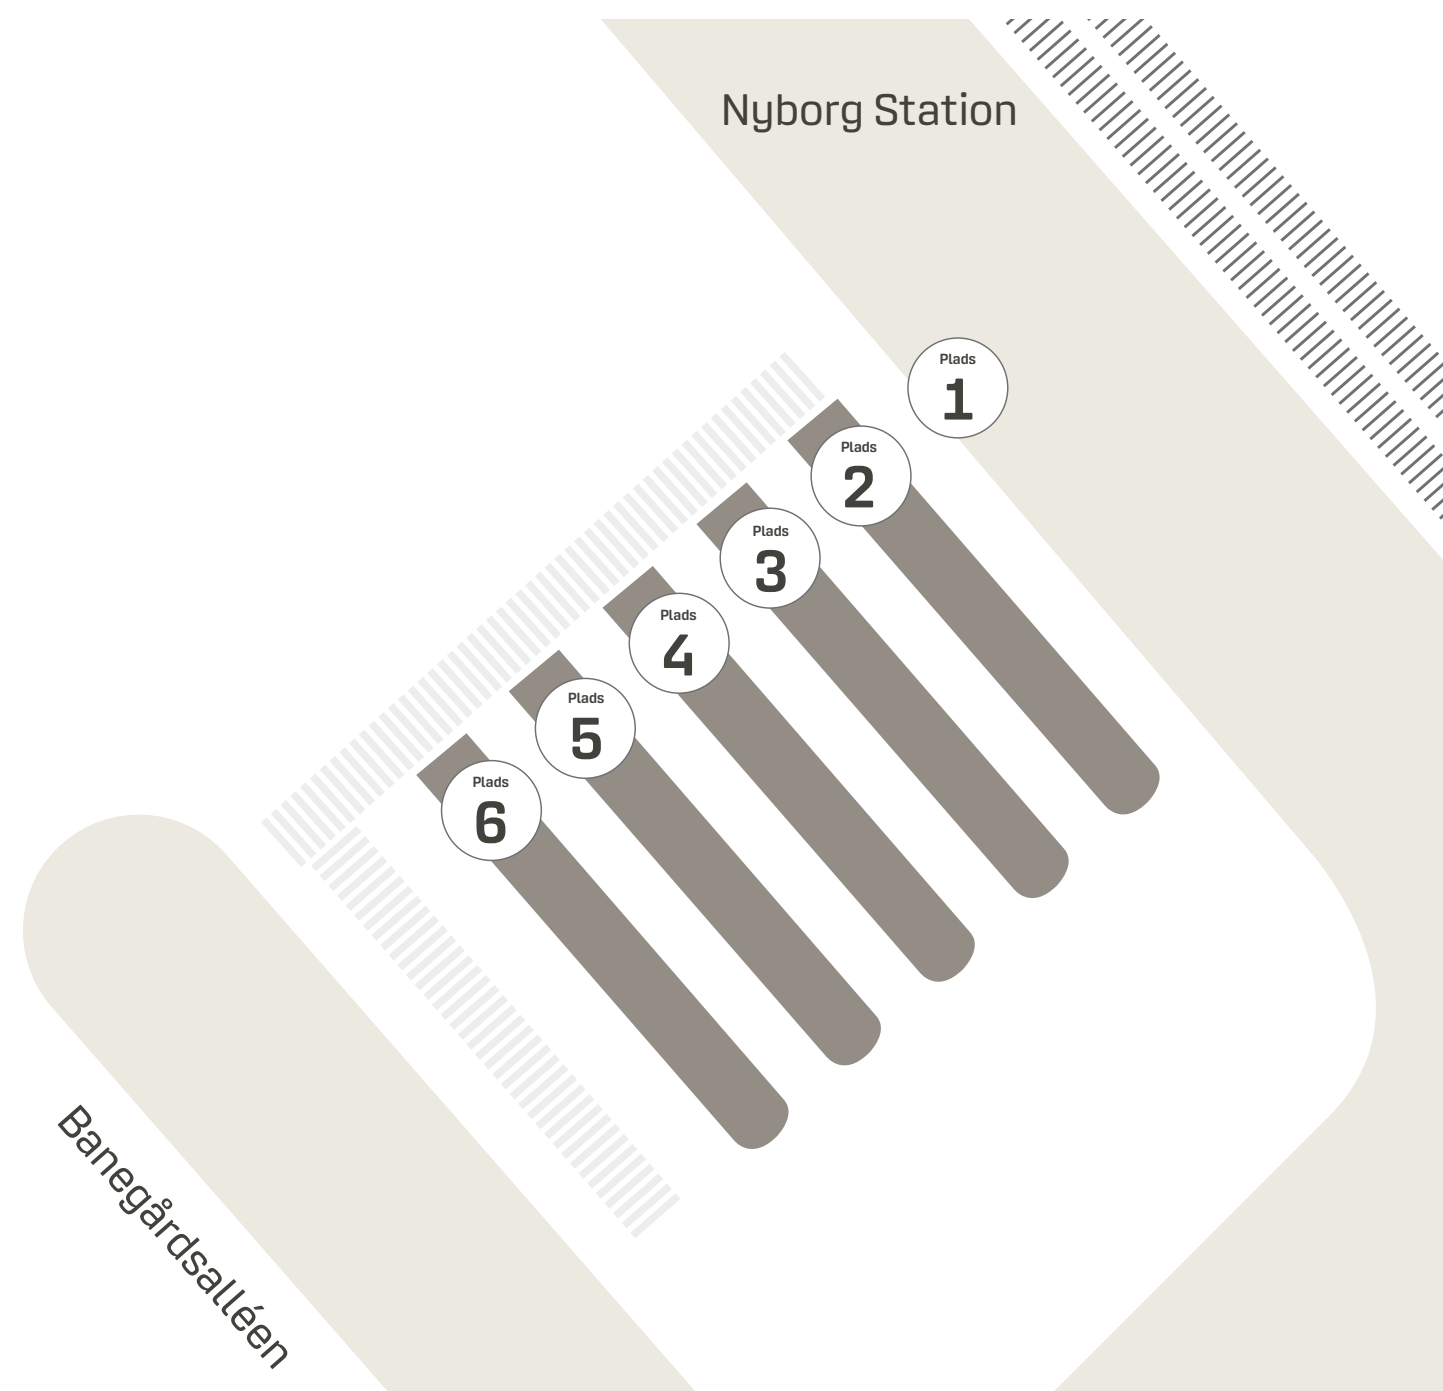

Busserne på Nyborg Rutebilstation

Rute Route	Til To	Plads Place
1	Bavnehøjalle / Skovparken	6
2	Kogsbølle	5
195	Langeskov / Odense	2
688	Revinge	6
715	Ørbæk	5
809U	SDE Risingsvej	2
819U	SDE / Kold College	2
831U	Årslev	3
832U	Svendborg	3
833U	Kerteminde	4
864U	Svendborg Vest	1
920	Ringø / Faaborg	4
920	Kerteminde	4
930	Svendborg / Rudkøbing	1
931	Svendborg / Faaborg	1
932	Svendborg	1