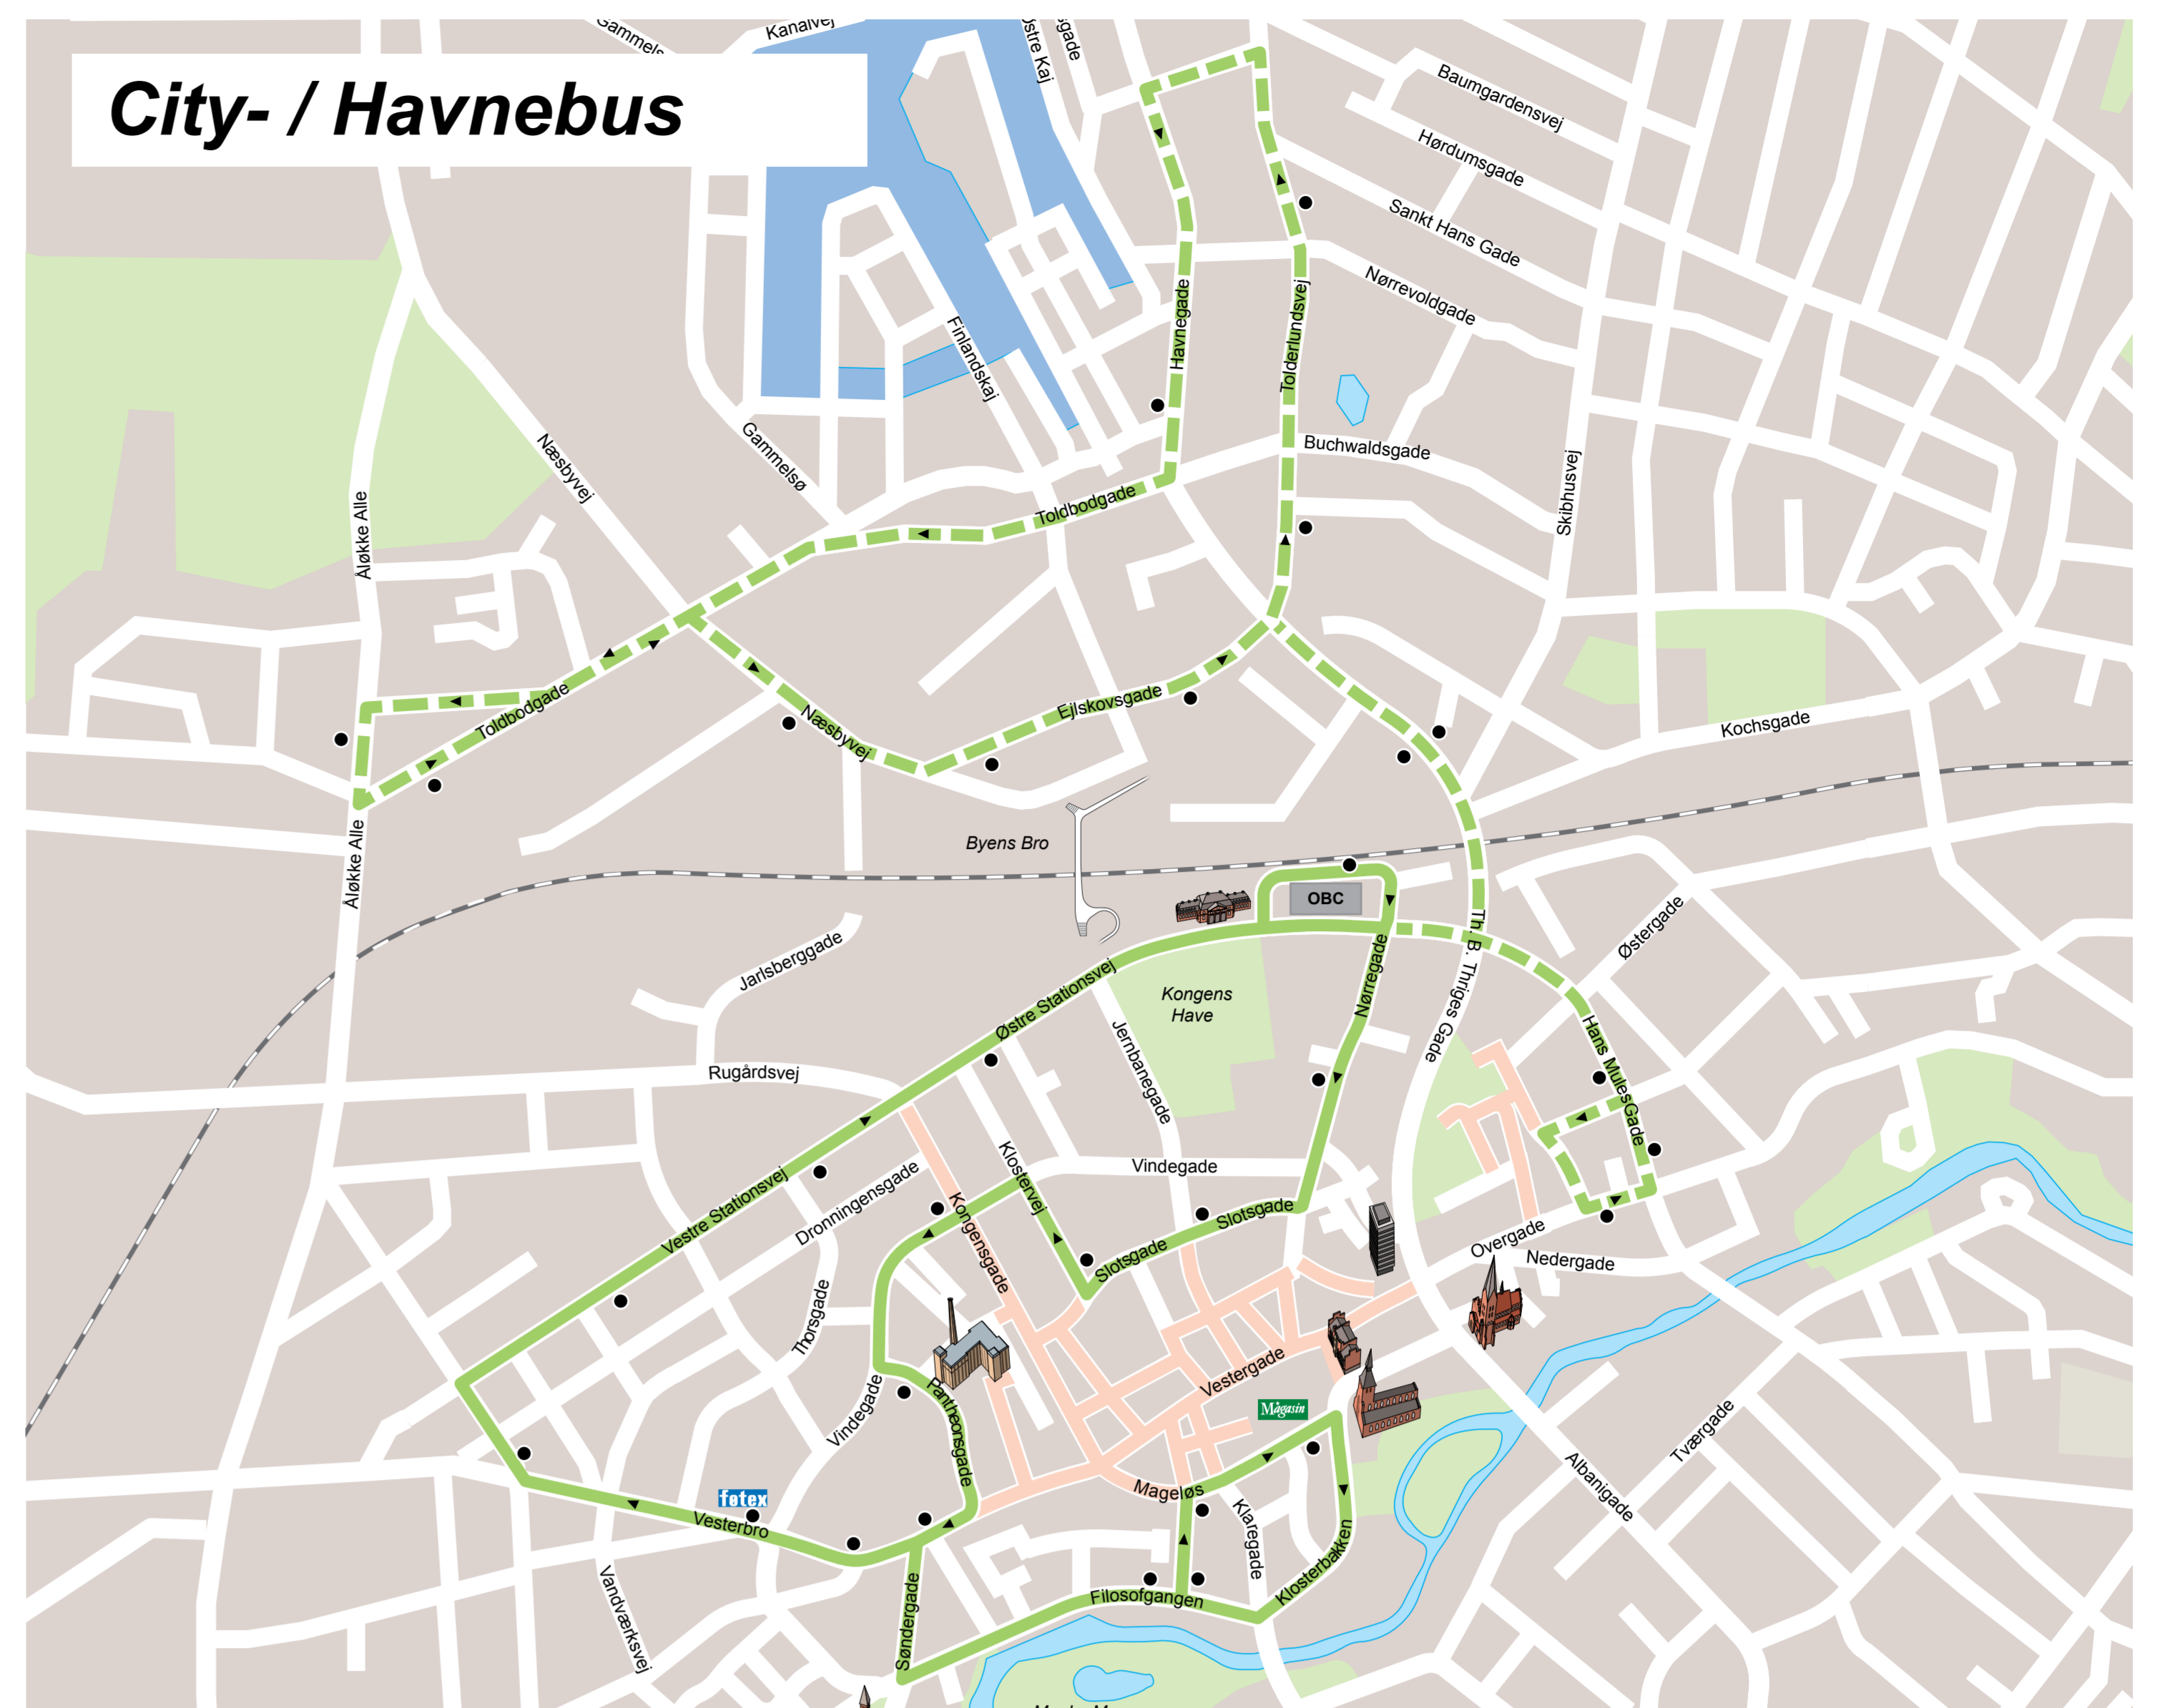

Busser i Odense - 2017

Gældende pr. 19. februar
Der tages forbehold for eventuelle ændringer

SIGNATURFORKLARING: 61 Rutenummer Busrute Kørselsretning Jernbane Odense Banegård Center (OBC)

FynBus Kundecenter
Odense Banegård Center
Dannebrogsgade 10