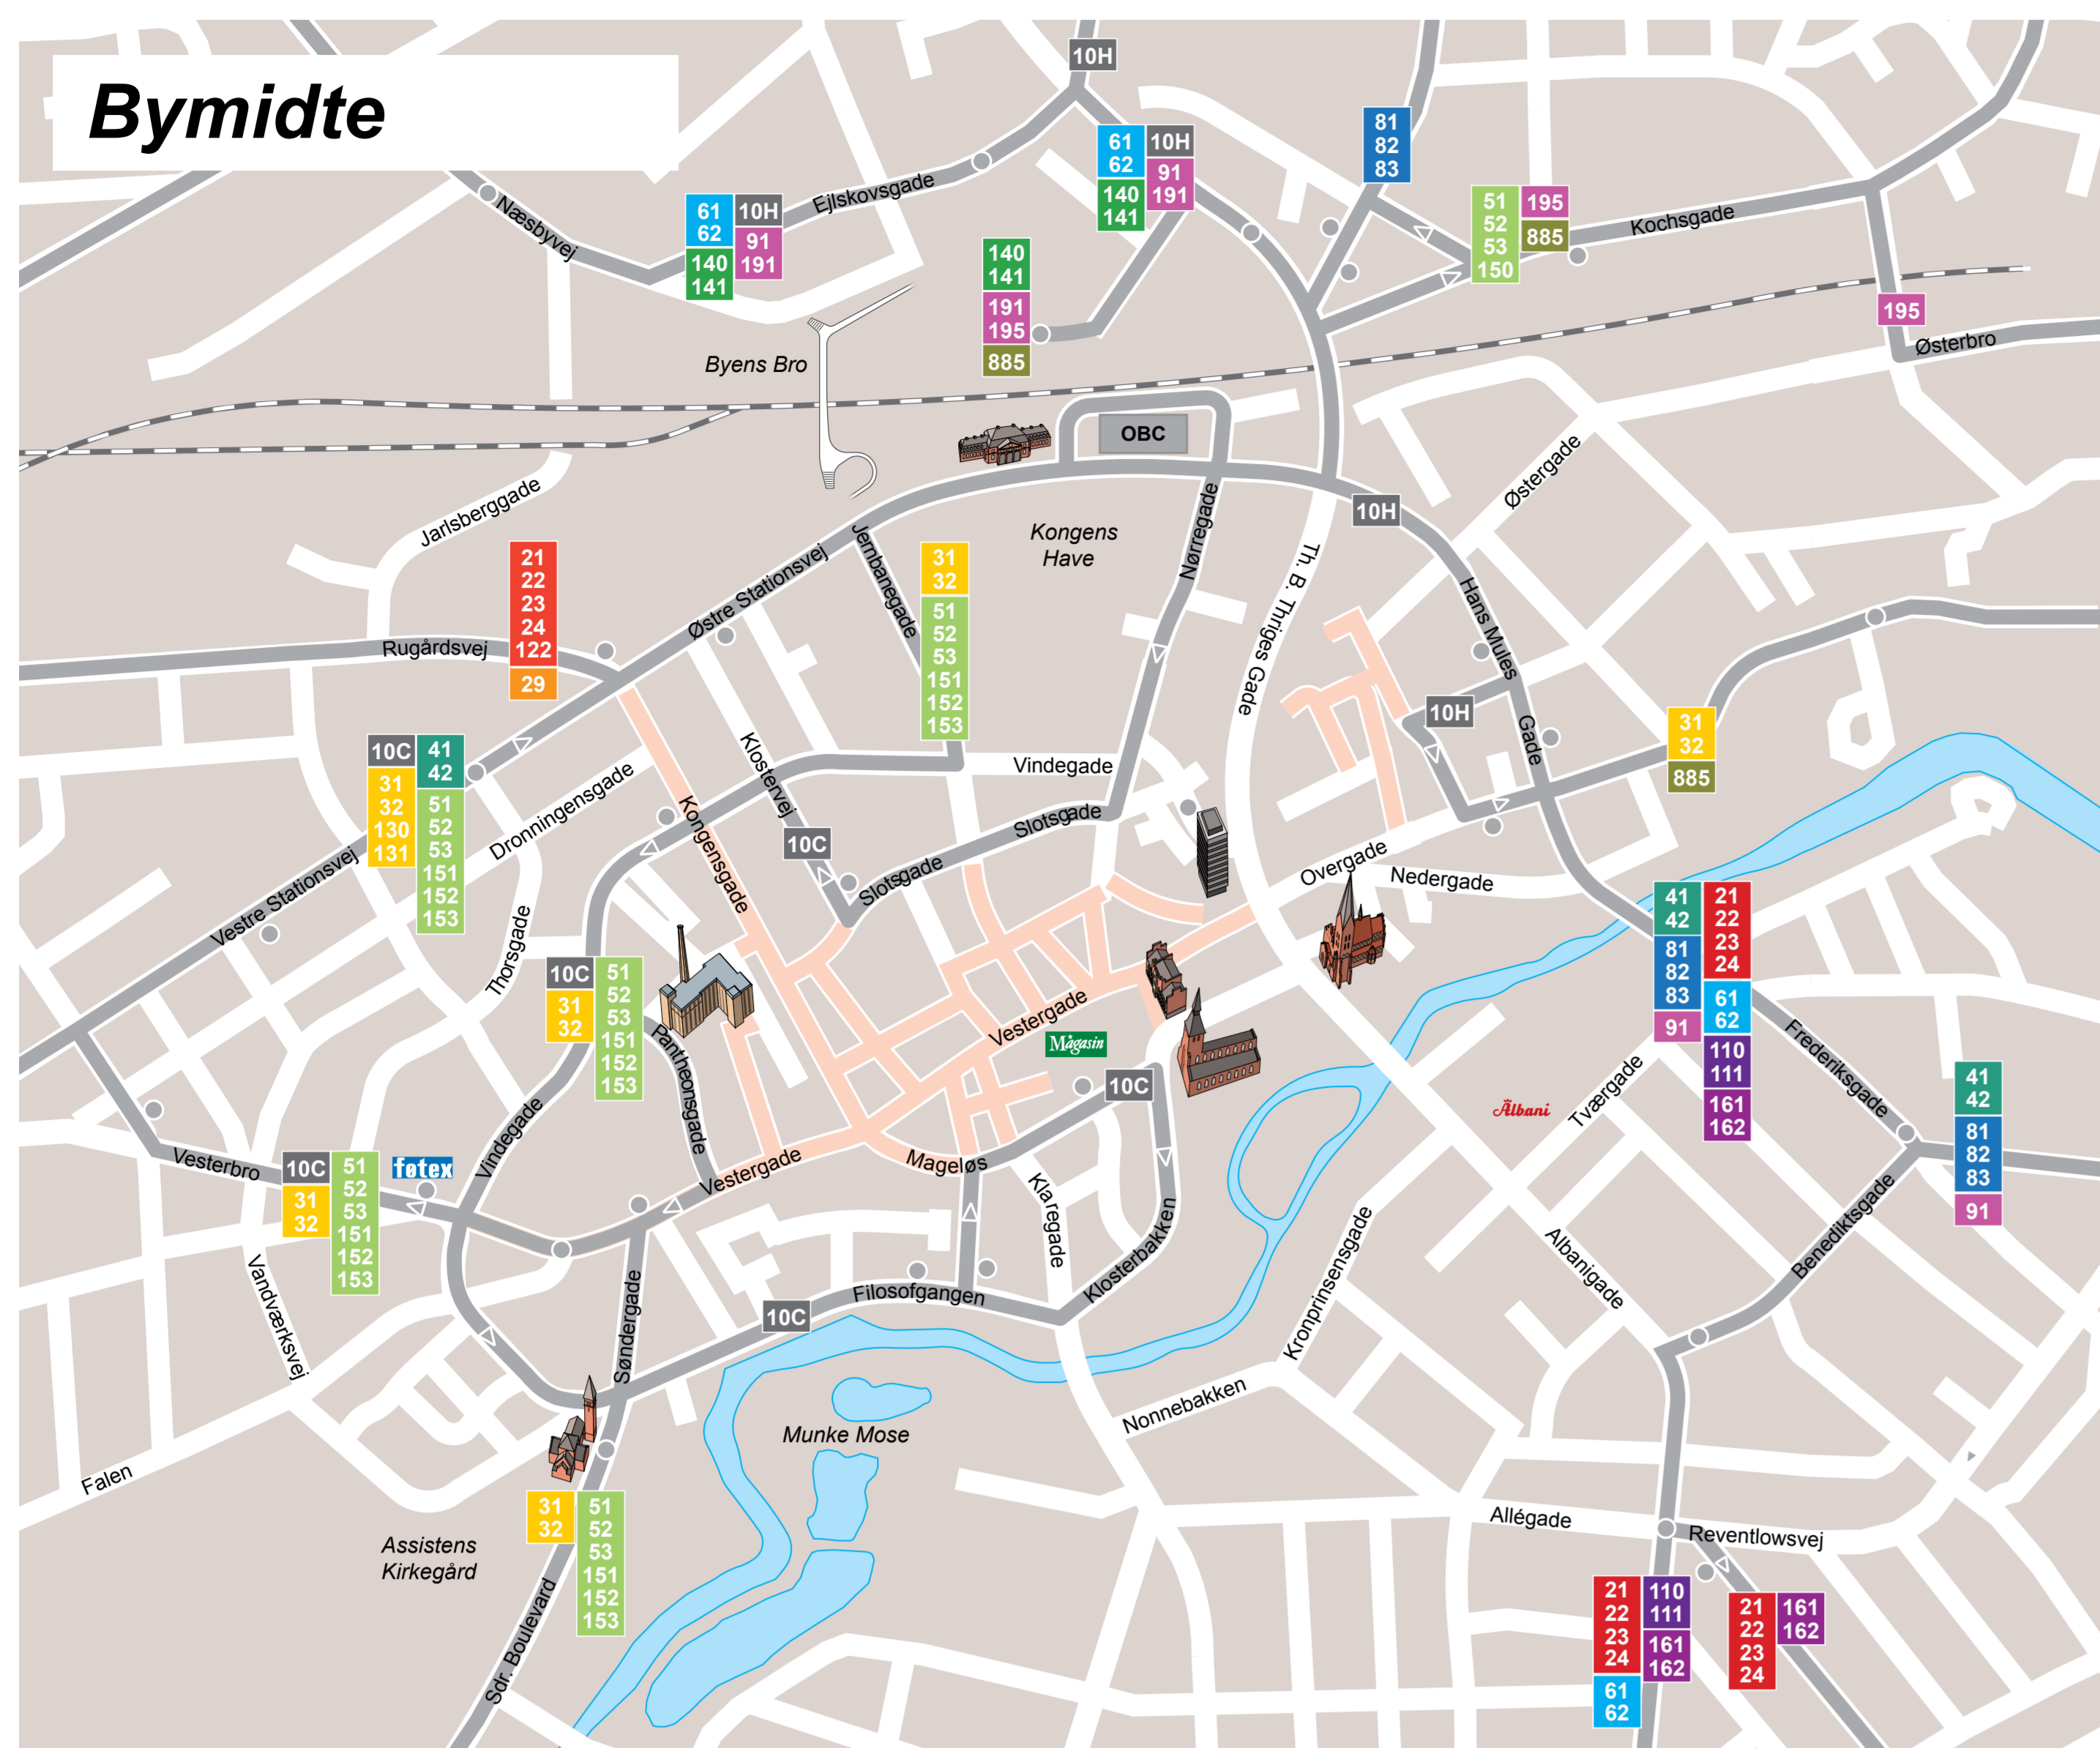

Busser i Odense - 2017

Gældende pr. 19. februar
Der tages forbehold for eventuelle ændringer

SIGNATURFORKLARING: 61 Rutenummer Busrute Kørselsretning Jernbane Odense Banegård Center (OBC)

FynBus Kundecenter
Odense Banegård Center
Dannebrogsgade 10